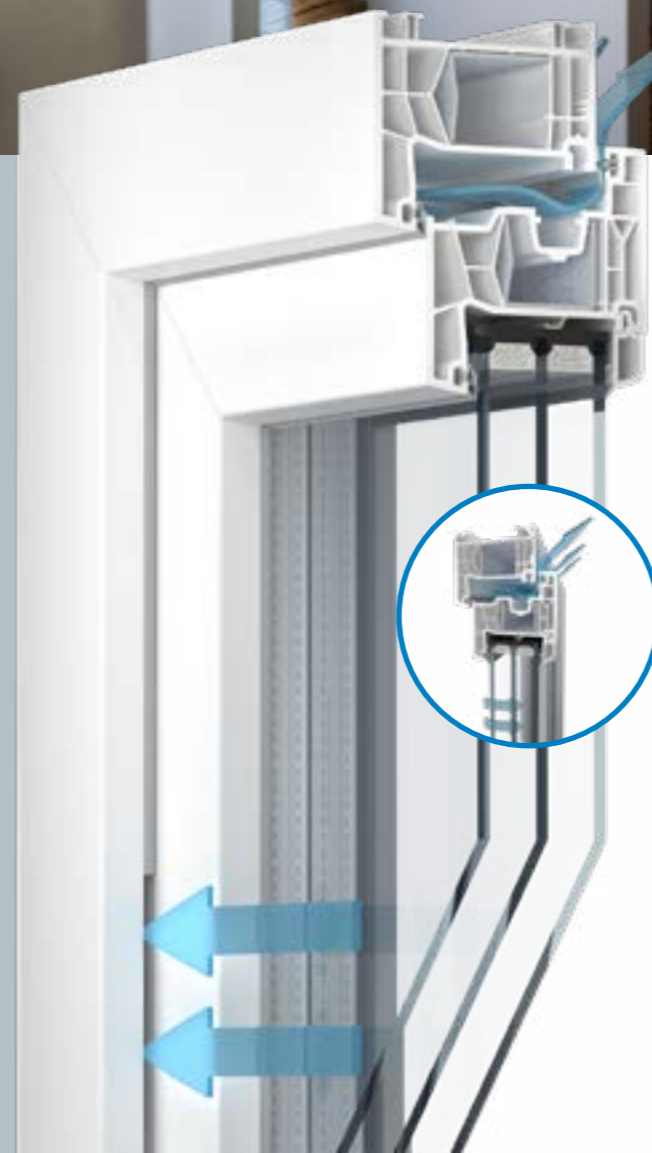

Još jedna inteligentna značajka REGEL-air® sustava inovativna je povratna opruga koja radi bez struje. Elementi REGEL-air® sustava mogu se ugraditi vodoravno iznad prozora ili okomito uz prozor. Postojeći prozori koji nemaju rješenje izmjene zraka također se mogu naknadno nadograditi s REGEL-air® sustavom.

Ovisno o potrebnoj količini zraka i željenoj zvučnoj izolaciji, mogu se ugraditi do tri ventilatora. Zrak se vodi preko prozorskog falca, prostora između prozorskog krila i okvira. U tu se svrhu vanjska brtva okvira djelomično zamjenjuje zamjenskim brtvama. To omogućuje strujanje zraka u falc prozora i dalje u prostoriju preko ClimaTec Plus-a zbog razlika u tlaku. Osim toga, srednja brtva u gornjem dijelu je zarezana na duljinu ventilatora. Inovativna tehnologija fleksibilnog spoja kontrolnih zaklopki osigurava osjetljivu regulaciju protoka zraka koja ograničava protok zraka pri jakom vjetru i time sprječava propuh.