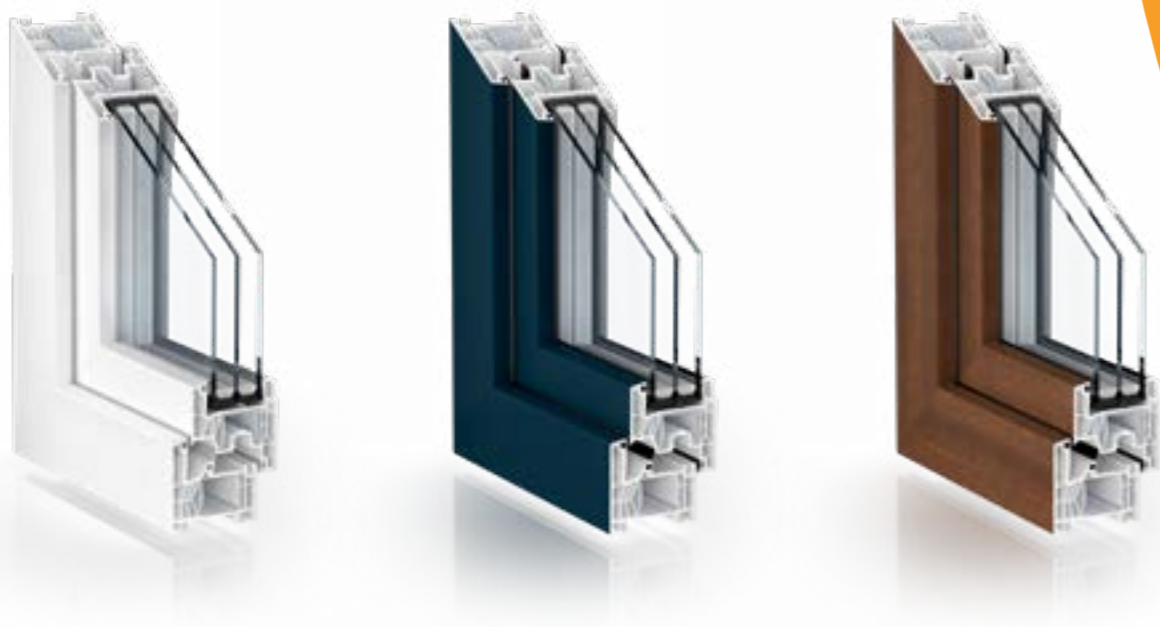

RAZNOLIKO I IMPRESIVNO

Prozori i vrata oblikuju individualan karakter zgrade. Boja PVC profila, materijali, oblici i veličine – možete se igrati njima kako biste svojoj zgradi ili stanu dali nepogrešiv štih.

Kömmerling 76 MD prava je inspiracija za to, bilo u novogradnji ili obnovi povijesnih zgrada. Što kažete na prozore koji se neprimjetno uklapaju u dizajn fasade? Ili hrabra rješenja koja govore: "Vidi, evo me?" Sve je to moguće zahvaljujući širokom rasponu boja i dekora.