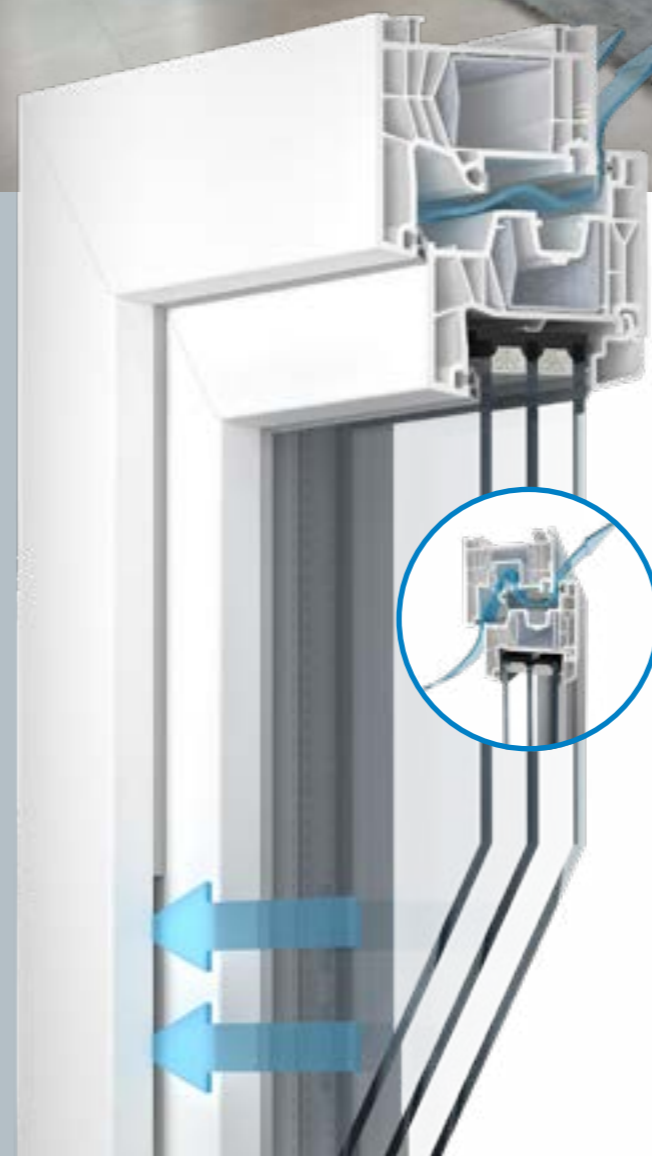

KORISNE INFORMACIJE ZA GRADITELJE I ARHITEKTE

- Prozorski odzračnici zamjenjuju unutarnju brtvu u krilu na mjestu odzračnika te se ugrađuju u gornjem dijelu prozorskog krila.
- Broj odzračnika (najviše 3) ovisi o potrebnoj količini zraka i potrebnoj zvučnoj izolaciji.
- Strujanje zraka odvija se kroz fale prozora, između krila i okvira. Vanjska se brtva okvira na određenim mjestima zamjenjuje zamjenskim brtvama. Tako razlika u tlaku omogućuje strujanje zraka u fale prozora i dalje u prostoriju preko ClimaTec Plus-a.
- Srednja brtva u gornjem dijelu zarezana je na duljinu odzračnika. Inovativna tehnologija i kontrolni mehanizmi osiguravaju regulaciju protoka zraka u prostoriju čime se ujedno ograničava nekontrolirani protok zraka kod velikih opterećenja vjetrom te sprječava propuh.