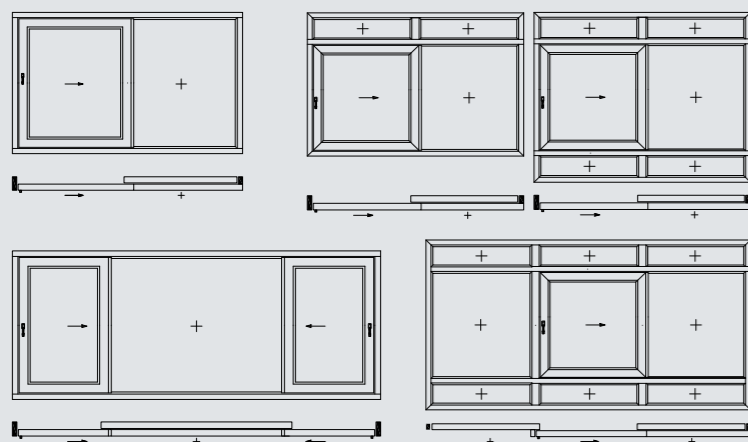

VISOKOVRIJEDNI KLIZNI SUSTAVI

PREMISLIDE 76

PremiSlide 76 klizni sustav, uz izvanredna tehnička svojstva, nudi potpuno nove mogućnosti integriranja prozora i vrata s fasadom. Ugradbena dubina 76 mm idealna je za stambene prostore i javne zgrade poput ureda ili škola, a uz vrijednost $U_f=1,4W/(m^2K)$ u standardnoj izvedbi PremiSlide 76 postiže najbolju energetska efikasnost u svojoj klasi proizvoda. Specijalan ECO SLIDE okov, osmišljen i konstruiran u suradnji s partnerskom tvrtkom Siegenia, osigurava savršenu i trajnu funkcionalnost, a opcionalno, sigurnosna kočnica koja sprečava nagnječenje prstiju dodatna je prednost.

Sheme otvaranja kliznih stijena Premislide 76