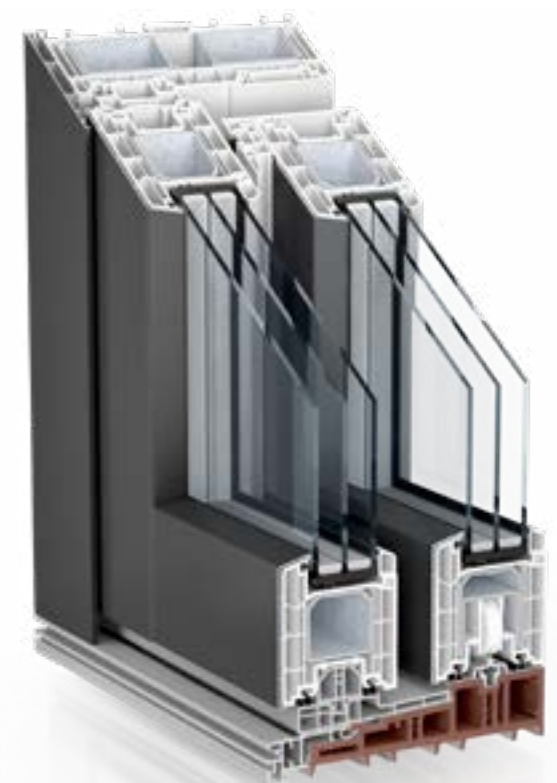

VIŠE SVJETLOSTI I UDIBNOSTI

PREMIDOOR 76

Ispunite svoj san o životnom prostoru preplavljenom svjetlošću inovativnim sustavom podizno-kliznih stijena PremiDoor 76. Bilo da je to zeleni vrt ili urbani pogled s PremiDoor 76 možete unijeti vanjski svijet u svoj životni okoliš zahvaljujući velikim ostakljenim površinama.

Ovaj moderni sustav bez barijera dodatno je poboljšana iznimnom lakoćom rukovanja i nenadmašnom toplinskom izolacijom. Svejedno radi li se o novogradnji ili renoviranju, sustav podizno-kliznih stijena PremiDoor 76 nudi vam savršeno rješenje. Ostvarite novu razinu slobode u vlastitom domu. Uz, za klizne stijene vrhunsku vrijednost profila $U_f=1.2 \text{ W}/(\text{m}^2\text{K})$ s odgovarajućim ostakljenjem, moguće je postići vrijednost propisanu za pasivne kuće od $UD=0.8 \text{ W}/(\text{m}^2\text{K})$ i to kod elemenata visine do 2.60 m i širine 6.50 m. Moguća zvučna izolacija dostiže mpresivnih $R_w=45 \text{ dB}$.

POGLED U NOVU DIMENZIJU

PREMIDOOR 88

Ispunite svoj san o životnom prostoru preplavljenom svjetlošću inovativnim sustavom podizno-kliznih stijena PremiDoor 76. Bilo da je to zeleni vrt ili urbani pogled s PremiDoor 76 možete unijeti vanjski svijet u svoj životni okoliš zahvaljujući velikim ostakljenim površinama.

Ovaj moderni sustav bez barijera dodatno je poboljšana iznimnom lakoćom rukovanja i nenadmašnom toplinskom izolacijom. Svejedno radi li se o novogradnji ili renoviranju, sustav podizno-kliznih stijena PremiDoor 76 nudi vam savršeno rješenje. Ostvarite novu razinu slobode u vlastitom domu.