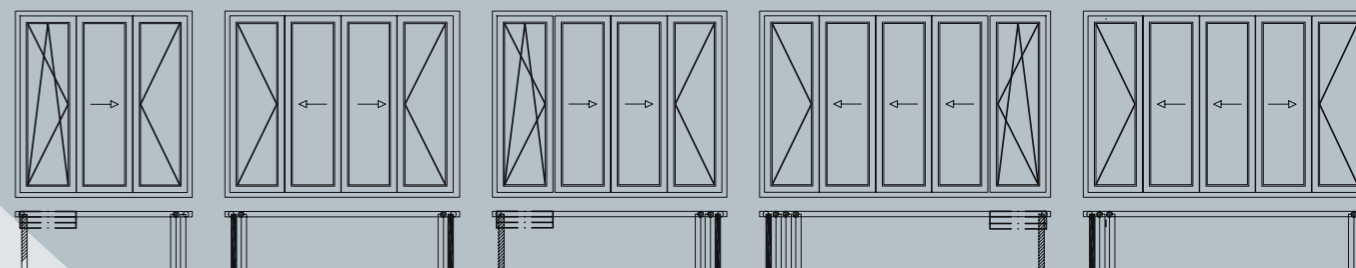

NEŠTO POTPUNO RAZLIČITO

PREMIFOLD 76

UKRATKO

- > PREMIFOLD inovativan sustav zaokretnih i klizno-sklopivih elemenata
- > Elementi PREMIFOLD sustava dubinom ugradnje 76 mm
- > Individualan dizajn i boje

UKRATKO

INOVATIVNOST NA DJELU

PREMIFOLD 76

PremiFold 76 poseban je inovativan sustav prozora i vrata koji u sebi kombinira zaokretne i klizno/sklopive elemente. Namijenjen je prvenstveno primjeni u specifičnim slučajevima kao što je potreba za vrlo velikim otvorima. Profili su dostupni u različitim shemama s dva do pet krila, maksimalnom veličinom od 4,50 m širine i 2,30 m visine. Najmanje jednim zaokretnim i nekoliko kliznih krila, može se izraditi potpuno otvarajući element prozora ili vrata. PremiFold 76 utemeljen je na platformi 76 AD što podrazumijeva cijeli niz oblikovnih mogućnosti ovog sustava i visoku razinu ekonomičnosti.