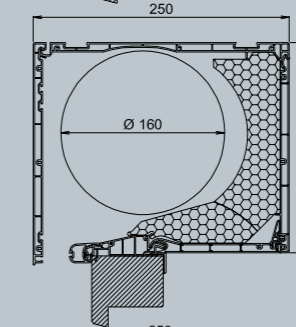

TEHNIČKA SVOJSTVA

VariNova

varijabilne mogućnosti ugradnje

sustav zaštite od sunca

RAZLIČITE DIMENZIJE

ZA RAZLIČITE PRIMJENE

Kutija za rolete VariNova dolazi u četiri različite veličine (G1, G2, G3, G4) koje svojim dimenzijama mogu zadovoljiti potrebe svakog prozora i vrata te svake vrste građevina, bilo da se radi o višestambenim zgradama ili obiteljskim kućama.

Veličina G1 (175/218)

Maksimalna visina plašta:

Lamele Z38/4 Osovina 40 mm	Lamele Z52 Osovina 60 mm
1.900 mm	1.250 mm

Veličina G2 (205/218)

Maksimalna visina plašta:

Lamele Z38/4 Osovina 40 mm	Lamele Z52 Osovina 60 mm
2.600 mm	1.700 mm

Veličina G3 (205/250)

Maksimalna visina plašta:

Lamele Z38/4 Osovina 40 mm	Lamele Z52 Osovina 60 mm
2.600 mm	1.800 mm

Veličina G4 (240/250)

Maksimalna visina plašta:

Lamele Z38/4 Osovina 40 mm	Lamele Z52 Osovina 60 mm
3.600 mm	2.700 mm