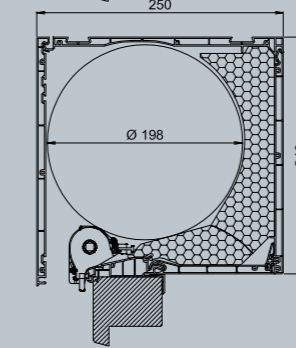

TEHNIČKA SVOJSTVA

VariNova

varijabilne mogućnosti ugradnje

sustav zaštite od sunca

RAZLIČITE DIMENZIJE

ZA RAZLIČITE PRIMJENE

Kutija za rolete VariNova dolazi u četiri različite veličine (G1, G2, G3, G4) koje svojim dimenzijama mogu zadovoljiti potrebe svakog prozora i vrata te svake vrste građevina, bilo da se radi o višestambenim zgradama ili obiteljskim kućama.

Veličina G1 (175/218)

Maksimalna visina plašta:

Lamele Z38/4 Osovina 40 mm	Lamele Z52 Osovina 60 mm
1.900 mm	1.250 mm

Veličina G2 (205/218)

Maksimalna visina plašta:

Lamele Z38/4 Osovina 40 mm	Lamele Z52 Osovina 60 mm
2.600 mm	1.700 mm

Veličina G3 (205/250)

Maksimalna visina plašta:

Lamele Z38/4 Osovina 40 mm	Lamele Z52 Osovina 60 mm
2.600 mm	1.800 mm

Veličina G4 (240/250)

Maksimalna visina plašta:

Lamele Z38/4 Osovina 40 mm	Lamele Z52 Osovina 60 mm
3.600 mm	2.700 mm