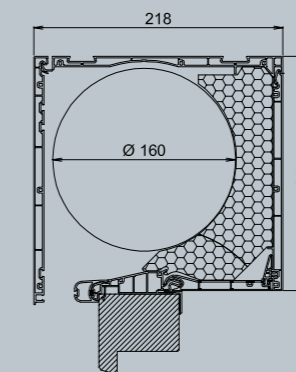

TEHNIČKA SVOJSTVA

VariNova

varijabilne mogućnosti ugradnje

sustav zaštite od sunca

RAZLIČITE DIMENZIJE

ZA RAZLIČITE PRIMJENE

Kutija za rolete VariNova dolazi u četiri različite veličine (G1, G2, G3, G4) koje svojim dimenzijama mogu zadovoljiti potrebe svakog prozora i vrata te svake vrste građevina, bilo da se radi o višestambenim zgradama ili obiteljskim kućama.

Veličina G1 (175/218)

Maksimalna visina plašta:

Lamele Z38/4 Osovina 40 mm	Lamele Z52 Osovina 60 mm
1.900 mm	1.250 mm

Veličina G2 (205/218)

Maksimalna visina plašta:

Lamele Z38/4 Osovina 40 mm	Lamele Z52 Osovina 60 mm
2.600 mm	1.700 mm

Veličina G3 (205/250)

Maksimalna visina plašta:

Lamele Z38/4 Osovina 40 mm	Lamele Z52 Osovina 60 mm
2.600 mm	1.800 mm

Veličina G4 (240/250)

Maksimalna visina plašta:

Lamele Z38/4 Osovina 40 mm	Lamele Z52 Osovina 60 mm
3.600 mm	2.700 mm