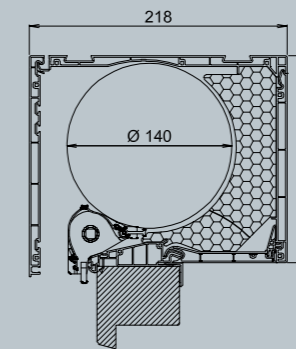

TEHNIČKA SVOJSTVA

VariNova

varijabilne mogućnosti ugradnje

sustav zaštite od sunca

RAZLIČITE DIMENZIJE

ZA RAZLIČITE PRIMJENE

Kutija za rolete VariNova dolazi u četiri različite veličine (G1, G2, G3, G4) koje svojim dimenzijama mogu zadovoljiti potrebe svakog prozora i vrata te svake vrste građevina, bilo da se radi o višestambenim zgradama ili obiteljskim kućama.

Veličina G1 (175/218)

Maksimalna visina plašta:

Lamele Z38/4 Osovina 40 mm	Lamele Z52 Osovina 60 mm
1.900 mm	1.250 mm

Veličina G2 (205/218)

Maksimalna visina plašta:

Lamele Z38/4 Osovina 40 mm	Lamele Z52 Osovina 60 mm
2.600 mm	1.700 mm

Veličina G3 (205/250)

Maksimalna visina plašta:

Lamele Z38/4 Osovina 40 mm	Lamele Z52 Osovina 60 mm
2.600 mm	1.800 mm

Veličina G4 (240/250)

Maksimalna visina plašta:

Lamele Z38/4 Osovina 40 mm	Lamele Z52 Osovina 60 mm
3.600 mm	2.700 mm