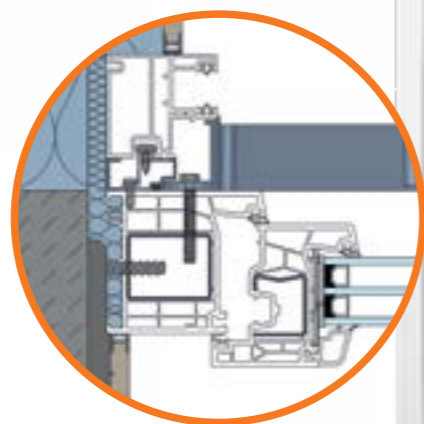

- > Zaštitne ograde mogu se ugraditi zajedno s bilo kojom VariNova roletnom kutijom.
- > Izvanredne specifikacije ovog sustava čine ga jednako prikladnim za korištenje u novogradnji i renovacijama.
- > Za izbočenu varijantu sustava zaštite protiv pada moguća je montaža i bez dodatne kutije. Ova verzija može se koristiti u gotovo svim prozorskim sustavima.

INTEGRIRANO

ELEGANTNO I MOĆNO

Aluminijske ograde:

- > Suptilan dizajn izrađen od robusnog aluminija s malom težinom po dužnom metru
- > Visina ograde od 500 mm i širina do 2000 mm
- > Dostupno u gotovo svim RAL bojama