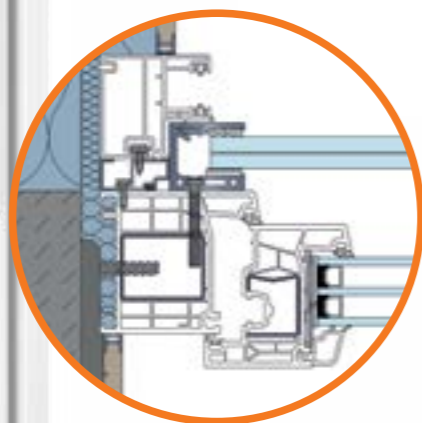

- > Zaštitne ograde mogu se ugraditi zajedno s bilo kojom VariNova roletnom kutijom.
- > Izvanredne specifikacije ovog sustava čine ga jednako prikladnim za korištenje u novogradnji i renovacijama.
- > Za izbočenu varijantu sustava zaštite protiv pada moguća je montaža i bez dodatne kutije. Ova verzija može se koristiti u gotovo svim prozorskim sustavima.

INTEGRIRANO

ELEGANTNO I MOĆNO

Aluminijske ograde:

- > Suptilan dizajn izrađen od robusnog aluminija s malom težinom po dužnom metru
- > Visina ograde od 500 mm i širina do 2000 mm
- > Dostupno u gotovo svim RAL bojama