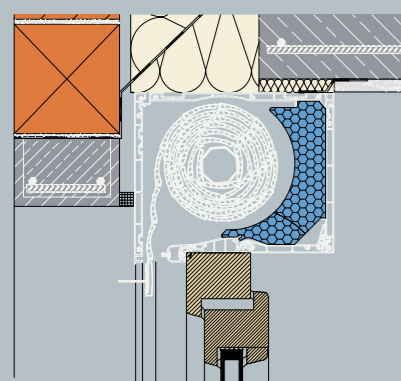

- Maksimalna širina kutije
- > PVC bijela 2.500 mm
 - > PVC u boja 1.600 mm
 - > Alu 3.500 mm

VariNova

prilagodljiva u svakom pogledu

sustav zaštite od sunca

VariNova

Nekoliko načina ugradnje i prikaz detalja spoja fasade s roletnom kutijom koja je prilagodljiva svakom zahtjevu.

TEHNIČKA SVOJSTVA

VariNova

varijabilne mogućnosti ugradnje

sustav zaštite od sunca

RAZLIČITE DIMENZIJE

ZA RAZLIČITE PRIMJENE

Kutija za rolete VariNova dolazi u četiri različite veličine (G1, G2, G3, G4) koje svojim dimenzijama mogu zadovoljiti potrebe svakog prozora i vrata te svake vrste građevina, bilo da se radi o višestambenim zgradama ili obiteljskim kućama.

Veličina G1 (175/218)

Maksimalna visina plašta:

Lamele Z38/4 Osovina 40 mm	Lamele Z52 Osovina 60 mm
1.900 mm	1.250 mm

Veličina G2 (205/218)

Maksimalna visina plašta:

Lamele Z38/4 Osovina 40 mm	Lamele Z52 Osovina 60 mm
2.600 mm	1.700 mm