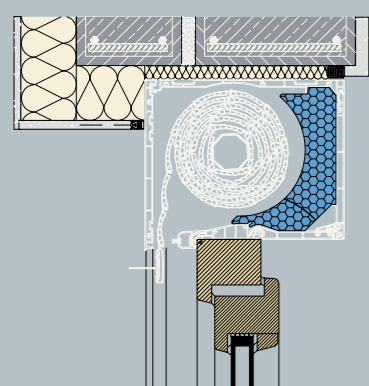

- Maksimalna širina kutije
- > PVC bijela 2.500 mm
 - > PVC u boja 1.600 mm
 - > Alu 3.500 mm

VariNova

prilagodljiva u svakom pogledu

sustav zaštite od sunca

VariNova

Nekoliko načina ugradnje i prikaz detalja spoja fasade s roletnom kutijom koja je prilagodljiva svakom zahtjevu.

TEHNIČKA SVOJSTVA

VariNova

varijabilne mogućnosti ugradnje

sustav zaštite od sunca

RAZLIČITE DIMENZIJE

ZA RAZLIČITE PRIMJENE

Kutija za rolete VariNova dolazi u četiri različite veličine (G1, G2, G3, G4) koje svojim dimenzijama mogu zadovoljiti potrebe svakog prozora i vrata te svake vrste građevina, bilo da se radi o višestambenim zgradama ili obiteljskim kućama.

Veličina G1 (175/218)

Maksimalna visina plašta:

Lamele Z38/4 Osovina 40 mm	Lamele Z52 Osovina 60 mm
1.900 mm	1.250 mm

Veličina G2 (205/218)

Maksimalna visina plašta:

Lamele Z38/4 Osovina 40 mm	Lamele Z52 Osovina 60 mm
2.600 mm	1.700 mm

Veličina G3 (205/250)

Maksimalna visina plašta:

Lamele Z38/4 Osovina 40 mm	Lamele Z52 Osovina 60 mm
2.600 mm	1.800 mm

Veličina G4 (240/250)

Maksimalna visina plašta:

Lamele Z38/4 Osovina 40 mm	Lamele Z52 Osovina 60 mm
3.600 mm	2.700 mm