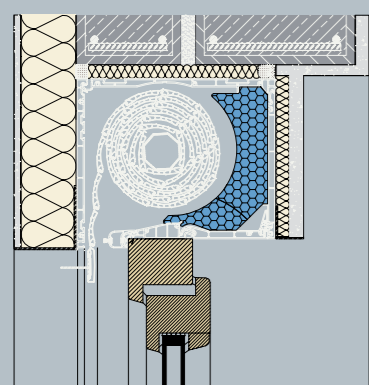

- Maksimalna širina kutije
- > PVC bijela 2.500 mm
 - > PVC u boja 1.600 mm
 - > Alu 3.500 mm

VariNova

prilagodljiva u svakom pogledu

sustav zaštite od sunca

VariNova

Nekoliko načina ugradnje i prikaz detalja spoja fasade s roletnom kutijom koja je prilagodljiva svakom zahtjevu.

TEHNIČKA SVOJSTVA

VariNova

varijabilne mogućnosti ugradnje

sustav zaštite od sunca

RAZLIČITE DIMENZIJE

ZA RAZLIČITE PRIMJENE

Kutija za rolete VariNova dolazi u četiri različite veličine (G1, G2, G3, G4) koje svojim dimenzijama mogu zadovoljiti potrebe svakog prozora i vrata te svake vrste građevina, bilo da se radi o višestambenim zgradama ili obiteljskim kućama.

Veličina G1 (175/218)

Maksimalna visina plašta:

Lamele Z38/4 Osovina 40 mm	Lamele Z52 Osovina 60 mm
1.900 mm	1.250 mm

Veličina G2 (205/218)

Maksimalna visina plašta:

Lamele Z38/4 Osovina 40 mm	Lamele Z52 Osovina 60 mm
2.600 mm	1.700 mm